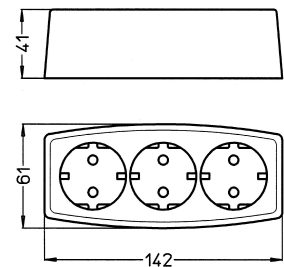

Technische Daten	120301007
Gehäuseform	rechteckig
Anzahl der Schutzkontakt-Steckdosen CEE 7/3 (Typ F)	3
FI-Schalter	nein
Mit Deckel	nein
Werkstoff	Kunststoff
Schlagfestigkeit	IK00
Transparent	nein
Mit Feinsicherung	nein
Anzahl der Steckdosen mit Erdungsstift	0
Anzahl der sonstigen Steckdosen	0
Anzahl der Kaltgeräte-Steckdosen	0
Anzahl der Anschlüsse USB	0
Anzahl der Steckdosen Italienische Norm Typ Bipasso	0
Anzahl der Steckdosen Italienische Norm Typ P11	0
Anzahl der Steckdosen Type NEMA	0
Anzahl der Multistandard-Steckdosen universal	0
Anzahl der Steckdosen Französische Norm Typ E	0
Kompatibel mit Apple HomeKit	nein
Kompatibel mit Google Assistant	nein
Kompatibel mit Amazon Alexa	nein
Nennstrom	16,00 A
Farbe	weiß
Aderquerschnitt	0,0 mm <sup>2</sup>
Halogenfrei	ja
Oberflächenschutz	unbehandelt
Länge der Zuleitung	0 m
Mit Ein-/Ausschalter	nein
Netzentsörfilter	nein
Verdrehter Zentraleinsatz	ja
Überspannungsschutz	nein
RAL-Nummer (ähnlich)	9016
Anzahl der Euro-Steckdosen CEE 7/16 (EURO)	0

Technische Daten		120301007
IFTTT-Unterstützung verfügbar	nein	
Anzahl der Steckdosen Schweizer Norm Typ 13	0	
Anzahl der Steckdosen Schweizer Norm Typ 15	0	
Anzahl der Steckdosen Schweizer Norm Typ 23	0	
Anzahl der Steckdosen Schweizer Norm Typ 25	0	
Anzahl der Steckdosen Italienische Norm Typ P17	0	
Schutzart (IP)	IP20	
Werkstoffgüte	Duroplast	
NEMA-Code	ohne	
Ausführung der Oberfläche	matt	
Winkel verdrehter Zentraleinsatz	45°	
Art des Netzanschlusses	sonstige	
Anzahl der Steckdosen Dänische Norm (Erdschutzstift)	0	
Anzahl der Steckdosen Britische Norm BS1363	0	
Antibakterielle Behandlung	nein	
Anzahl der Steckdosen Italienische Norm Typ P30	0	
Überstromschutz	nein	
Max. Anschlussleistung	3680 W	
Direkt steckbar (ohne Leitung)	nein	
Anzahl der Steckdosen CEE 7/1 (ohne Schutzkontakt)	0	
Farbe (Kopp-Bezeichnung)	arktisweiß	